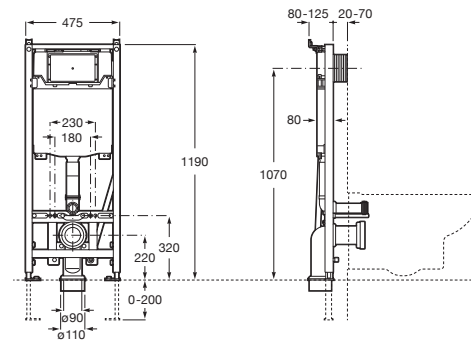

IN-WALL

Rama incastrata pentru vas wc suspendat inteligent

PRE (FĂRĂ TVA) (FĂRĂ TVA)

1.169,00 LEI

SCHIȚE TEHNICE

CARACTERISTICI

Adecvat pentru: Vas WC suspendat

Adâncime minimă de fixare (mm): 107

Adâncimea rezervorului (mm): 80

Conexiune cot: DN100 (110 mm), DN90 (90 mm)

Gama presiunii dinamice: 0,1 - 10 Bar

Poziție placă de comandă: Frontal

Poziia admisiei apă: Top

Tip clătire presetat: Evacuare dublă 3/6 litri

Tip evacuare

Tip evacuare: Evacuare dublă 2/4 litri

Tip evacuare

Tip evacuare: Evacuare dublă 3/4,5 litri

Tip evacuare

Tip evacuare: Evacuare dublă 3/6 litri

COMPATIBIL CU

In-Wash® - WC Smart suspendat, cu funcție de bideu, Rimless®, lipit de perete, evacuare dublă. Include: capac. Necesită conexiune la reeaua de curent electric.

Clapeta dubla actionare cromata
89019600.

Clapeta dubla actionare cromata
89019500.

PL10-E PRO (ONE) - Clapeta electronica dubla comandă, antivandalism, acionare manuală sau touchless, oel inoxidabil
890189500